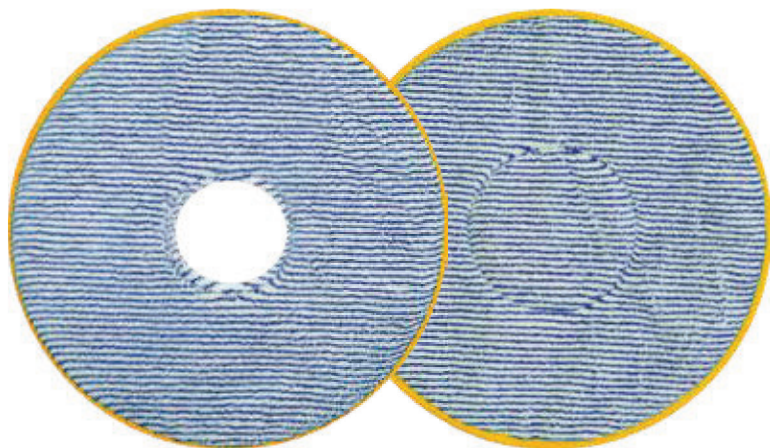

## TREE

80% Poliammide, 20% Acetato

Tree è il disco in microfibra bianco – azzurra a pelo rasato particolarmente indicato per superfici microporose. Nel caso in cui non sia richiesto un trattamento specifico, è la soluzione ideale per la pulizia quotidiana dei pavimenti.