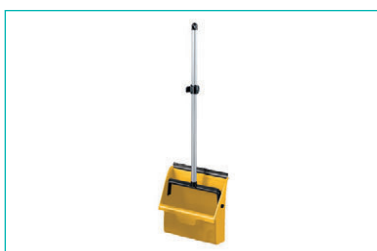

Palette di raccolta

B-Fly / Clip

Palette con impugnatura compattabile

CARATTERISTICHE

Le palette B-Fly e Clip sono dotate di una **pratica impugnatura compattabile**:

- COMPATTA: con un clic sull'apposito pulsante, l'impugnatura si piega riducendo al minimo l'ingombro
- SICURA: grazie all'assenza di parti sporgenti, previene agganci involontari ed è più comoda da riporre dopo l'uso
- ERGONOMICA: maneggevole da utilizzare e completa di gancio portamanico

Paletta Clip con coperchio e impugnatura compattabile

Paletta con coperchio, manico in alluminio, impugnatura ergonomica compattabile con portamanico integrato

codice	note	cm	C	pz	kg	m ³
00005631M		↘ 28 cm ↘ 29 cm ↘ 85 cm	■	4	3,92	0,047
00005636M		↘ 28 cm ↘ 29 cm ↘ 85 cm	■	4	4,06	0,087

Paletta Clip con coperchio

Paletta con coperchio, manico in alluminio e portamanico con attacco

codice	note	cm	C	pz	kg	m ³
00005625		↘ 28 cm ↘ 29 cm ↘ 85 cm	■	4	3,68	0,047
00005629		↘ 28 cm ↘ 29 cm ↘ 85 cm	■	4	3,68	0,047