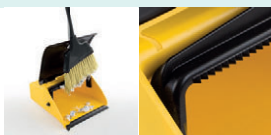

codice	note	cm	C	pz	kg	m³
00005625		↘ 28 cm ↘ 29 cm ↘ 85 cm	■	4	3,68	0,047
00005629		↘ 28 cm ↘ 29 cm ↘ 85 cm	■	4	3,68	0,047