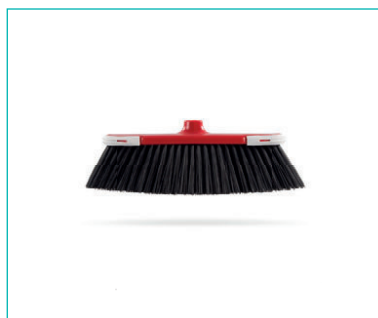

Scope industriali per pavimenti

Scope industriali per interni ed esterni

Scopa PVC con paracolpi

Scopa con supporto in polipropilene, setole in PVC morbide e attacco a vite

codice	note	cm	pz	kg	m ³
00005518		↙ 34 cm	12	4,5	0,029

Scopa PVC attacco a vite

Scopa con supporto in legno, setole in PVC rigide e attacco a vite

codice	note	cm	pz	kg	m ³
00005500		↙ 35 cm	10	5,45	0,027

Scopa crine attacco a vite

Scopa con supporto in legno, setole in crine e attacco a vite

codice	note	cm	pz	kg	m ³
00005505		↙ 40 cm	4	1,8	0,032

Scopa a forbice in PVC

Scopa a forbice con supporto in legno, setole in PVC rigide e attacco in metallo, completa di manico cromato

codice	note	cm	pz	kg	m ³
00005520		↙ 80 cm	4	21,37	0,108

Scopa PVC

Scopa con supporto in legno, setole in PVC rigide e attacco in metallo

codice	note	cm	pz	kg	m ³
00005501		↘ 60 cm	10	10,7	0,067
00005502		↘ 80 cm	10	14,05	0,093

Utilizzabile con manico in legno cod. 00001030