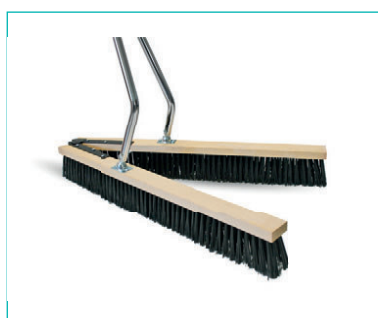

Scope industriali per pavimenti

Scope industriali per interni ed esterni

Scopa PVC con paracolpi

Scopa con supporto in polipropilene, setole in PVC morbide e attacco a vite

codice	note	cm	pz	kg	m ³
00005518		↙ 34 cm	12	4,5	0,029

Scopa PVC attacco a vite

Scopa con supporto in legno, setole in PVC rigide e attacco a vite

codice	note	cm	pz	kg	m ³
00005500		↙ 35 cm	10	5,45	0,027

Scopa crine attacco a vite

Scopa con supporto in legno, setole in crine e attacco a vite

codice	note	cm	pz	kg	m ³
00005505		↙ 40 cm	4	1,8	0,032

Scopa a forbice in PVC

Scopa a forbice con supporto in legno, setole in PVC rigide e attacco in metallo, completa di manico cromato

codice	note	cm	pz	kg	m ³
00005520		↙ 80 cm	4	21,37	0,108

Scopa PVC

Scopa con supporto in legno, setole in PVC rigide e attacco in metallo

codice	note	cm	pz	kg	m ³
00005501		↘ 60 cm	10	10,7	0,067
00005502		↘ 80 cm	10	14,05	0,093

Utilizzabile con manico in legno cod. 00001030