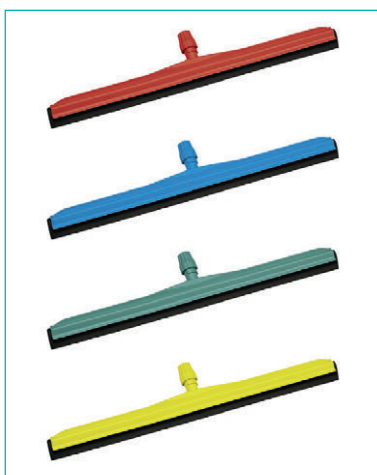

Spingiacqua per pavimenti

Dike

Spingiacqua con raschietto

CARATTERISTICHE

- EFFICACE: l'acqua viene spinta in avanti senza lasciare residui o sgocciolamenti sul pavimento
- RESISTENTE: composto da una lama singola in gomma e dal corpo in polipropilene
- IGIENICO E FACILE DA PULIRE: non presenta fori o cavità
- STERILIZZABILE fino a 120°C (per 40 minuti)
- PRATICO: dotato di raschietto in polipropilene per eliminare facilmente eventuali incrostazioni presenti sulle superfici
- IDONEO AL CONTATTO CON SOSTANZE ALIMENTARI in accordo con le normative europee (Direttiva CE 1935/2004 e Regolamento CE Nr. 10/2011)

Spingiacqua monolama

Spingiacqua Dike

Spingiacqua termoplastico in polipropilene colorato e monolama bianca in gomma - con raschietto incorporato e attacco a vite

codice	note	cm	C	pz	kg	m ³
00008911W		↙ 45 cm	☐	10	2,7	0,025
00008912W		↙ 55 cm	☐	10	3,78	0,02
00008913W		↙ 75 cm	☐	10	4,02	0,02
00008912R		↙ 55 cm	■	10	3,78	0,02
00008912B		↙ 55 cm	■	10	3,78	0,02
00008912V		↙ 55 cm	■	10	3,78	0,02
00008912G		↙ 55 cm	■	10	3,78	0,02

Utilizzabile con manici con foro

Spingiacqua doppia lama

Spingiacqua con doppia lama bianca

Spingiacqua in polipropilene e doppia lama bianca in neoprene espanso

codice	note	cm	C	pz	kg	m ³
00008641		↙ 45 cm	□	10	2,38	0,025
00008642		↙ 55 cm	□	10	2,82	0,03
00008643		↙ 75 cm	□	10	3,58	0,04
00008651		↙ 45 cm	■	10	2,38	0,025
00008652		↙ 55 cm	■	10	2,82	0,03
00008653		↙ 75 cm	■	10	3,58	0,04
00008620		↙ 35 cm	■	10	1,98	0,025
00008621		↙ 45 cm	■	10	2,38	0,025
00008622		↙ 55 cm	■	10	2,82	0,03
00008623		↙ 75 cm	■	10	3,58	0,04